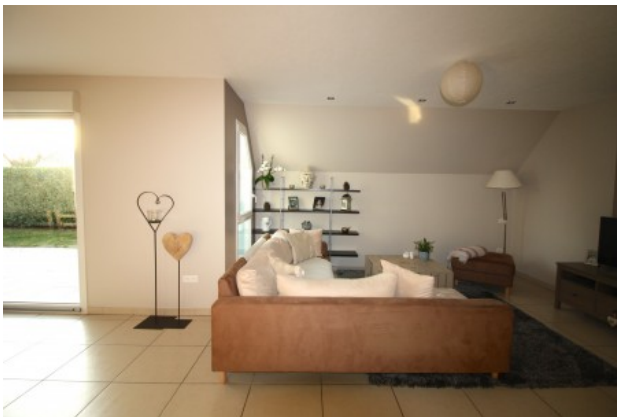

Maison à vendre

67390 MARCKOLSHEIM

6 pièces - 155 m²

0 € FAI

Réf. :

COUP DE COEUR ! Vous tomberez sous le charme de cette lumineuse maison fonctionnelle pour ses prestations, son agencement et son côté cocooning ! Offrant une surface d'env. 155 m² au sol et 130 m² habitables et située sur un terrain clôturé et aménagé de 5,89 ares, elle vous propose un premier niveau de vie de PLAIN-PIED, comprenant : - un hall d'entrée avec un placard aménagé, - un volume ouvert de 50 m² : cuisine équipée, salon/séjour avec poêle à bois et accès à la terrasse Sud/Ouest, - une buanderie, - un WC, - un accès au garage double de 43 m² avec une partie supérieure aménagée. A l'étage, vous trouverez : - une chambre avec dressing (17,5 m² sol et 11,8 m² hab), - une chambre (14,8 m² sol et 10,2 m² hab), - une double chambre (env. 35 m² sol et 30 m² hab), - une SDB neuve avec grande douche, baignoire et WC. Les atouts de cette maison : - son état irréprochable, - son agencement, - ses prestations de qualité (cuisine haut de gamme, chauffage au sol au gaz au RDC, climatisation dans les chambres, volets électriques, grande cour pavée, portail en alu motorisé, adoucisseur etc...). A découvrir lors d'une visite ! Classe énergie (DPE) B

Style

Maison individuelle

Surface 155 m²
Nombre de pièces 6
Nombre de chambres 3
Cuisine Equipée
Surface de la parcelle 6 ares