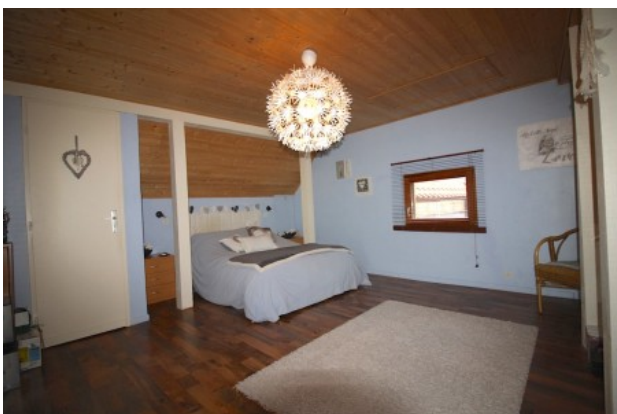

# Maison à vendre

**68750 BERGHEIM**

6 pièces - 170 m<sup>2</sup>

**249 900 € FAI**

Réf. :

Au centre du village de Bergheim, Coup de cœur pour cette charmante maison alsacienne de caractère, d'env. 170 m<sup>2</sup> au sol, bénéficiant d'une cour intérieure de 27 m<sup>2</sup> et d'un garage. Vous y trouverez : Au Rdc : - une entrée, - un accès au garage, - une buanderie, - une pièce d'env. 14,6 m<sup>2</sup> pouvant servir de bureau, chambre ou pièce de loisirs, - une cave, - un cellier. Au 1er : - une cuisine équipée, - un salon/séjour d'env. 35 m<sup>2</sup>, - 2 chambres en enfilades (15,8 m<sup>2</sup> et 9,4 m<sup>2</sup>), - une SDB avec WC Au 2e : - une mezzanine, - 2 chambres de respectivement 26,8 m<sup>2</sup> et 25 m<sup>2</sup>(au sol) - un WC - un accès aux 2 greniers de 20 m<sup>2</sup> et 16 m<sup>2</sup>. Cette maison allie avec goût contemporain et traditionnel. Pour de plus amples informations n'hésitez pas à contacter Sylvain Hernoux au 0625878455. Prix : 249.900 €, incluant les honoraires d'agence de 4 % ttc à la charge de l'acquéreur. Hors honoraires : 240.000 €

<b>Style</b>	Maison de ville/village
<b>Surface</b>	170 m <sup>2</sup>
<b>Nombre de pièces</b>	6
<b>Nombre de chambres</b>	4
<b>Cuisine</b>	Equippée